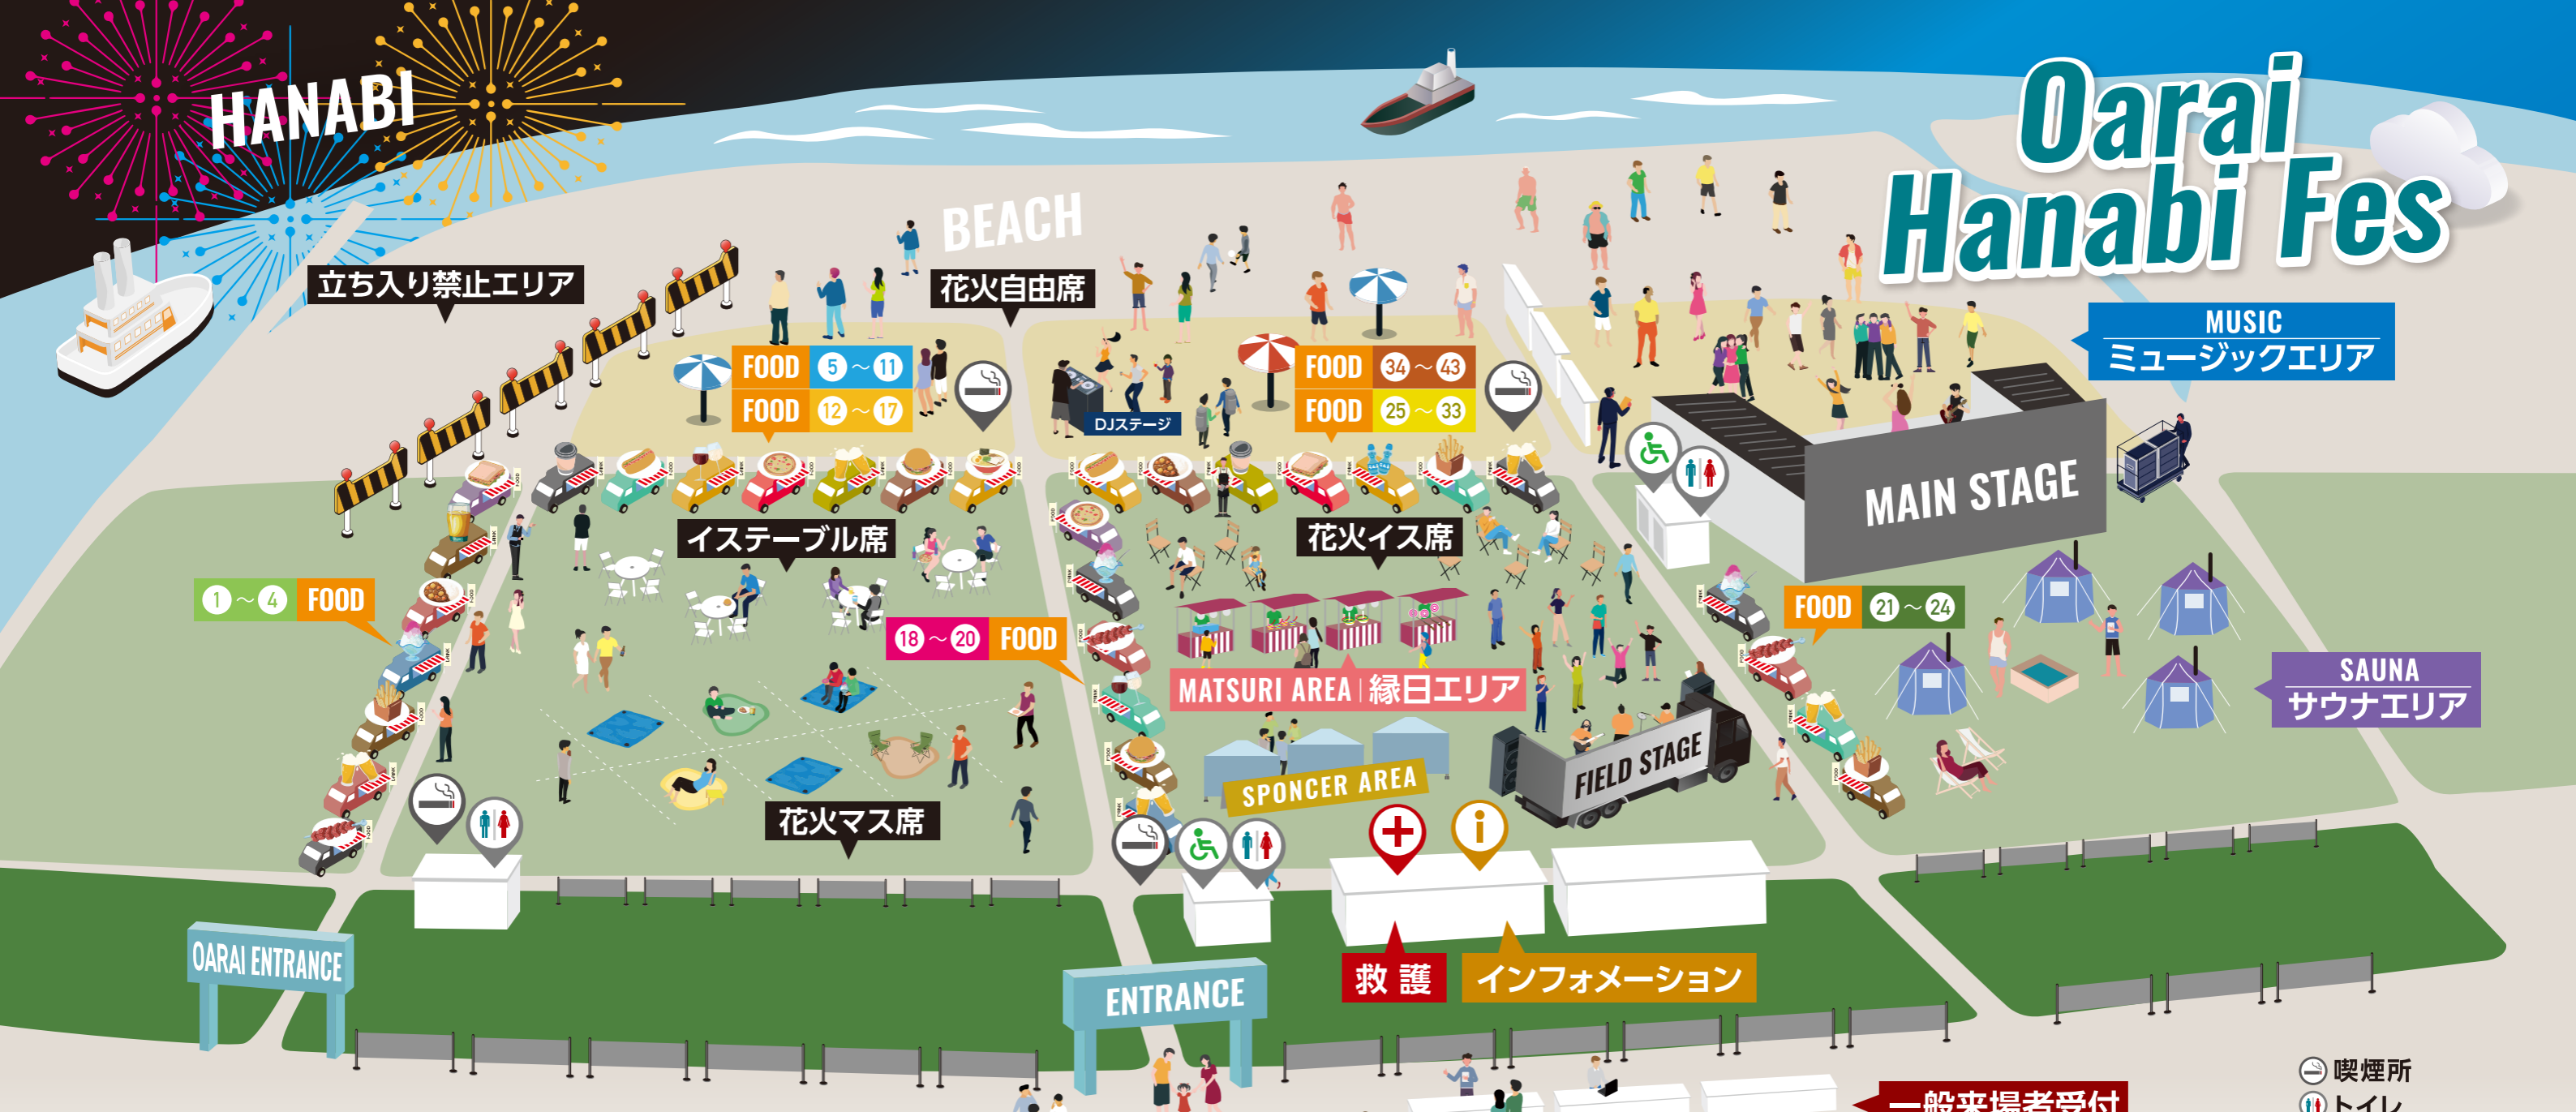

Oarai Hanabi Fes

HANABI

エリアMAP

oaraihanabi.com

- 喫煙所
- トイレ
- 多目的トイレ

©Oarai Hanabi Fes 2024

FOOD ① ~ ④

- ①② キッチンクワチ
- ③ ARキッチン
- ④ ドラゴンラーメン

FOOD ⑤ ~ ⑪

- ⑤ グラッチェ
- ⑥ ume café WAON
- ⑦ かじま
- ⑧ N kitchen
- ⑨ ウデダダ
- ⑩⑪ 朝日堂

FOOD ⑫ ~ ⑰

- ⑫ もっさん
- ⑬ hao
- ⑭ アヴァンス
- ⑮ YAMITSUKI TIGER
- ⑯ GREENROOM
- ⑰ こうじ屋

FOOD ⑱ ~ ⑳

- ⑱ N kitchen
- ⑲ サニーズ
- ⑳ MARO

FOOD ㉑ ~ ㉔

- ㉑ ロケットパンチ
- ㉒ ふわふわSamSam
- ㉓ PONKEY
- ㉔ 飯田丸

FOOD ㉕ ~ ㉓

- ㉕ キッチンカーニバル
- ㉖ RIKOBO'S FOOD TRUCK
- ㉗ Food Truck~4seam~
- ㉘ ヒロファーム
- ㉙ ティーライフ
- ㉚ 京風たこ焼き福籠
- ㉛ Master Kebab
- ㉜ MEAT&MONSTER
- ㉝ 一縁

FOOD ㉞ ~ ㉟

- ㉞ れいわ屋台 流星
- ㉟ ラキア
- ㊱ ハピネスフーズ
- ㊲ 101's
- ㊳ ALADDIN
- ㊴ いちご美 加藤農園
- ㊵ 富貴包子楼
- ㊶ LEONIDS
- ㊷ たすはち
- ㊸ タコスの森

Food Fesの詳細はこちら▶